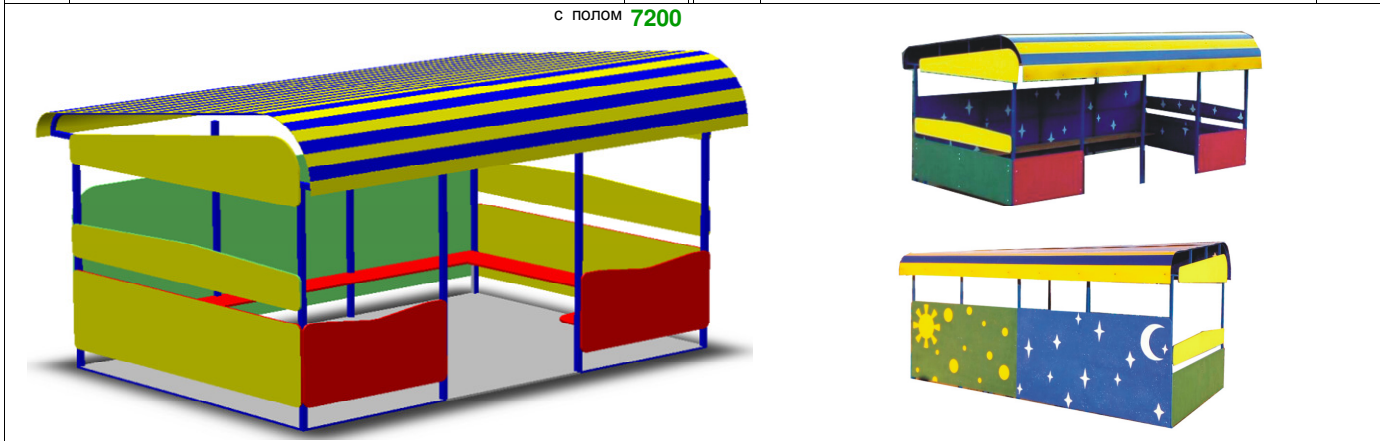

10. ИГРОВЫЕ КОМПЛЕКСЫ (10.1. - 10.26.) сертификат соответствия ЕАЭС ВУ

10.16.	7,8*7,6*3,3 Кепка	6700		10.17. 7,1*4,7*2,5 "КИТАЙ" с горкой	5300
--------	-------------------	------	--	-------------------------------------	------

11. НАВЕСЫ. БЕСЕДКИ.

11.7.	Веранда с полосатой крышей 5,6*3,0*2,5	без пола 6500			
-------	--	---------------	--	--	--

с полом 7200

11.9.	Веранда Космос 5,6*3,0*2,5	без пола 6500	11.8.	Веранда Морская 5,6*3,0*2,5	без пола 6500
-------	----------------------------	---------------	-------	-----------------------------	---------------