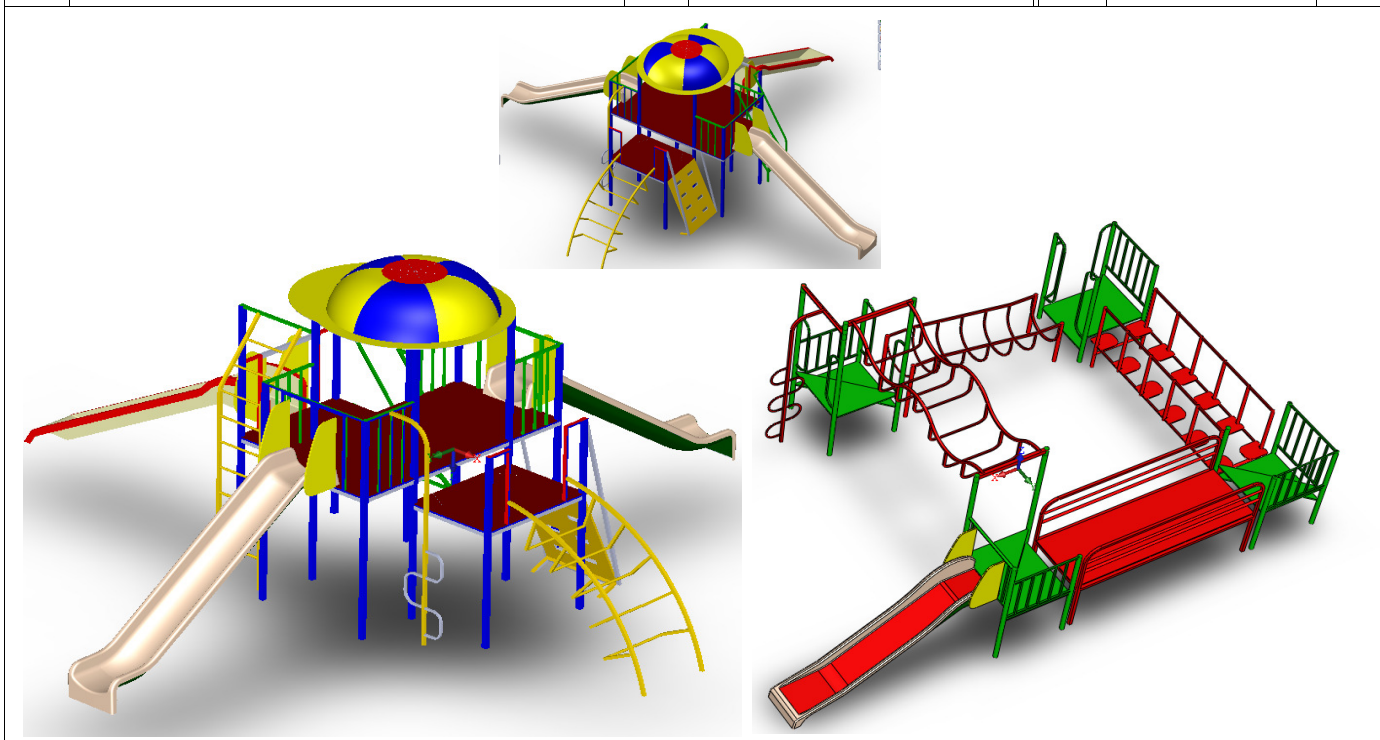

10. ИГРОВЫЕ КОМПЛЕКСЫ (10.1. - 10.26.) сертификат соответствия ЕАЭС ВУ

10.16.	7,8*7,6*3,3 Кепка	6700		10.17. 7,1*4,7*2,5 "КИТАЙ" с горкой	5300
--------	-------------------	------	--	-------------------------------------	------

11. НАВЕСЫ. БЕСЕДКИ.

11.7.	Веранда с полосатой крышей 5,6*3,0*2,5	без пола 6500			
-------	--	---------------	--	--	--

с полом 7200

11.9.	Веранда Космос 5,6*3,0*2,5	без пола 6500	11.8.	Веранда Морская 5,6*3,0*2,5	без пола 6500
-------	----------------------------	---------------	-------	-----------------------------	---------------

с полом 7200

с полом 7200